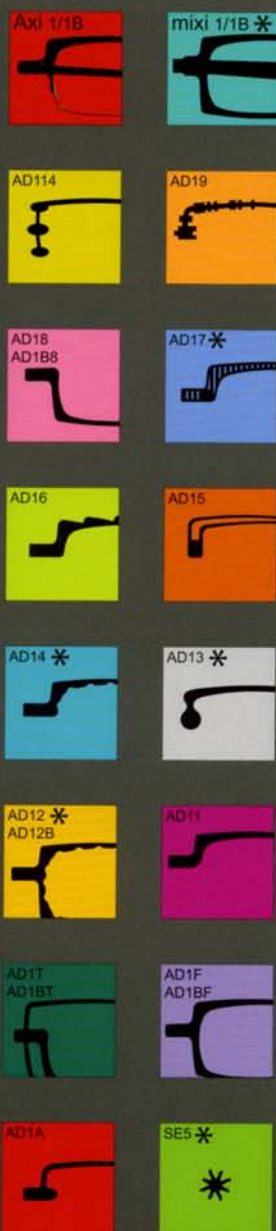

Axi

Mixi

www.zenka.fr

ref. Axi 1 AD1F série limitée (page 1c)

* dans la limite des stocks disponibles

changer de look d'un simple clic.

Concept Axi

Brevet déposé

Patent pending

octobre 2009

MONTURE/FRAME TITANE

Axi 1 hauteur 25 mm

Axi 1B hauteur 28 mm

- AB-alu blanc
- AN-anis
- CB-ceramic blue
- CE-cerise
- GB-gris boisé

MONTURE/FRAME ACETATE

mixi 1* hauteur 25.5 mm

mixi 1B* hauteur 28.5 mm

- C28-rose pourpre
- C31-brique
- C43-violette
- C53-rouge
- M31-brique/branches rouges
- M77-chocolat tr./branches orange fluo

clip pour **Axi 1-Axi 1B-Mixi 1-Mixi 1B**

AD114

- BH-blanc high tech
- CH-chocolat
- NO-noir

AD16

- AB-alu blanc
- BO-bordeaux
- BS-brousse

43 €
43 €
43 €

clip pour **Axi 1-Axi 1B-Mixi 1-Mixi 1B**

AD15

- AN-anis
- MT-mastic
- NO-noir
- QZ-quartz

43 €
43 €
43 €
43 €

clip pour **Axi 1-Axi 1B-Mixi 1-Mixi 1B**