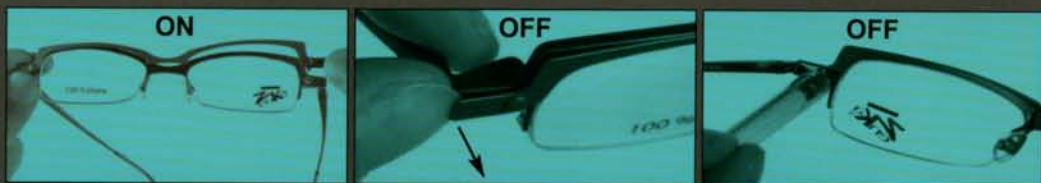

Concept Axi

Brevet déposé

Patent pending

octobre 2009