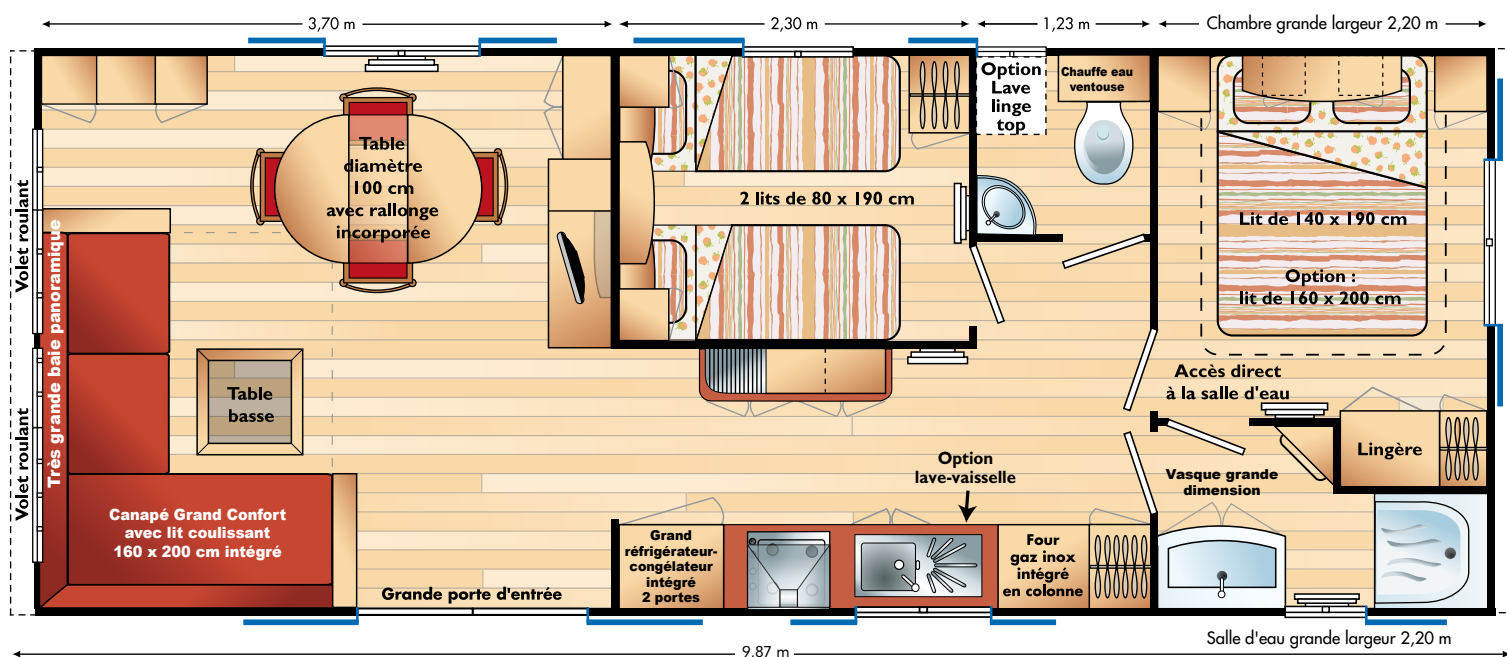

Saphir Panoramique 2010

9,87 x 4,00 m. - 2 chambres

4 à 6 personnes - 36,50 m²

- **Dimensions** (hors tout, gouttières comprises) : 9,87 x 4 m.
- **Superficie** (occupation au sol) = 36,50 m²
- **Couchage** : 4 à 6 personnes
- **2 chambres + lit tiroir dans le séjour**
- **Équipement Grand Confort** : réfrigérateur-congélateur 257 l. intégré, canapé Grand Confort, volets battant/roulant sur toutes les fenêtres et la porte d'entrée

Saphir Panoramique 2010

Dimensions (hors tout, gouttières comprises) : **9,87 x 4 m.**

Superficie (Long. x Larg ext. MH : 9,66 m x 3,78 m) = **36,50 m²**

2 chambres + lit tiroir dans le séjour

Couchage : 4 à 6 personnes

Construction - isolation

- **Châssis "ISOPRO" d'IRM à installation rapide :**

- **Très grande rigidité uniforme** du plancher grâce au châssis **ultra résistant acier galvanisé** et aux lambourdes bois de grande hauteur (165 mm) très rapprochées (tous les 45 cm)

- **Chauffe-eau gaz ventouse grande puissance**

- Portes de communication intérieures **postformées blanches.**

Séjour (plafond rampant : 2,08 / 2,46 m)

- **Canapé Grand Confort** à microfibrés, avec lit coulissant intégré de 160 x 200 cm, tissu traité anti-taches Teflon® et anti-moisissures Sanitized®