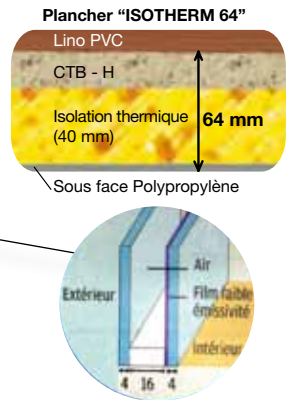

Saphir Panoramique 2010

Dimensions (hors tout, gouttières comprises) : **9,87 x 4 m.**

Superficie (Long. x Larg ext. MH : 9,66 m x 3,78 m) = **36,50 m²**

2 chambres + lit tiroir dans le séjour

Couchage : 4 à 6 personnes

Construction - isolation

- **Châssis "ISOPRO" d'IRM à installation rapide :**

- **Très grande rigidité uniforme** du plancher grâce au châssis **ultra résistant acier galvanisé** et aux lambourdes bois de grande hauteur (165 mm) très rapprochées (tous les 45 cm)

- **Plancher "ISOTHERM" 64 mm avec isolation thermique renforcée de série** (40 mm laine minérale)

- Murs extérieurs grande épaisseur (50 mm) **Point fort IRM** avec **isolation renforcée** (polystyrène + **isolant réfléchissant aluminisé**)

- Toiture en panneaux tuiles acier galvanisé anti-corrosion avec **isolation renforcée** (120 mm de laine minérale)

- Fenêtres à la française avec double vitrage 4-16-4 faiblement émissif (réduit les pertes de chaleur de plus de 30%) **Point fort IRM**

- Convecteurs électriques salon (1500W + 750W), **chambres et salle d'eau (500W)**

- **Bardage extérieur beige**

- Gouttières sur l'avant et sur l'arrière avec descentes de gouttières "invisibles" car intégrées dans les montants

- **Chauffe-eau gaz ventouse grande puissance**

- Portes de communication intérieures **postformées blanches.**

Séjour (plafond rampant : 2,08 / 2,46 m)

- **Canapé Grand Confort** à microfibrés, avec lit coulissant intégré de 160 x 200 cm, tissu traité anti-taches Teflon® et anti-moisissures Sanitized®

- **Meuble avec portes cadres vitrées**

- **Table basse de salon à roulettes avec plateau verre**

- **Voilage - Rideaux souples avec embrases - Meuble TV**

Cuisine en long

- Evier **toilé**, table de cuisson gaz, **hotte décor**, **four gaz en colonne**, le tout inox

- Réfrigérateur-congélateur **intégré** deux portes, **257 l.**, Classe A

- Tiroirs casseroles et nombreux rangements

- **Option lave-vaisselle**