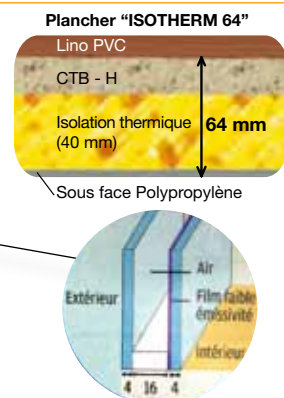

Emeraude 2010

10,84 x 4,00 m. - 2 chambres
4 à 6 personnes - 40,00 m²

Bardage beige de série

- **Dimensions : 10,84 x 4,00 m.** (hors-tout)
- **Superficie** (occupation au sol) = **40,00 m²**
- **Couchage : 4 à 6 personnes**
- **2 chambres + lit convertible dans le séjour**
- **Équipement Grand Confort : réfrigérateur-congélateur 257 l. intégré, canapé Grand Confort, volets battant/roulant sur toutes les fenêtres et la porte d'entrée.**

Dimensions : 10,84 x 4,00 m. (hors-tout)

2 chambres + lit convertible dans le séjour

Superficie (Long. x Larg ext. MH : 10,58 m x 3,78 m) = **40,00 m²**

Couchage : 4 à 6 personnes

Construction - isolation

- Châssis "ISOPRO" d'IRM à installation rapide :
- Très grande rigidité uniforme du plancher grâce au châssis ultra résistant acier galvanisé et aux lambourdes bois de grande hauteur (165 mm) très rapprochées (tous les 45 cm)
- Plancher "ISOTHERM" 64 mm avec isolation thermique renforcée de série (40 mm laine minérale)
- Murs extérieurs grande épaisseur (50 mm) **Point fort IRM** avec isolation renforcée (polystyrène + isolant réfléchissant aluminisé)
- Toiture en panneaux tuiles acier galvanisé anti-corrosion avec isolation renforcée (120 mm de laine minérale)
- Fenêtres à la française avec double vitrage 4-16-4 faiblement émissif (réduit les pertes de chaleur de plus de 30%) **Point fort IRM**
- Convecteurs électriques salon, chambres et salle d'eau (500W)
- Bardage extérieur beige
- Gouttières sur l'avant et sur l'arrière avec descentes de gouttières "invisibles" car intégrées dans les montants
- Chauffe-eau gaz ventouse grande puissance
- Portes de communication intérieures postformées blanches.