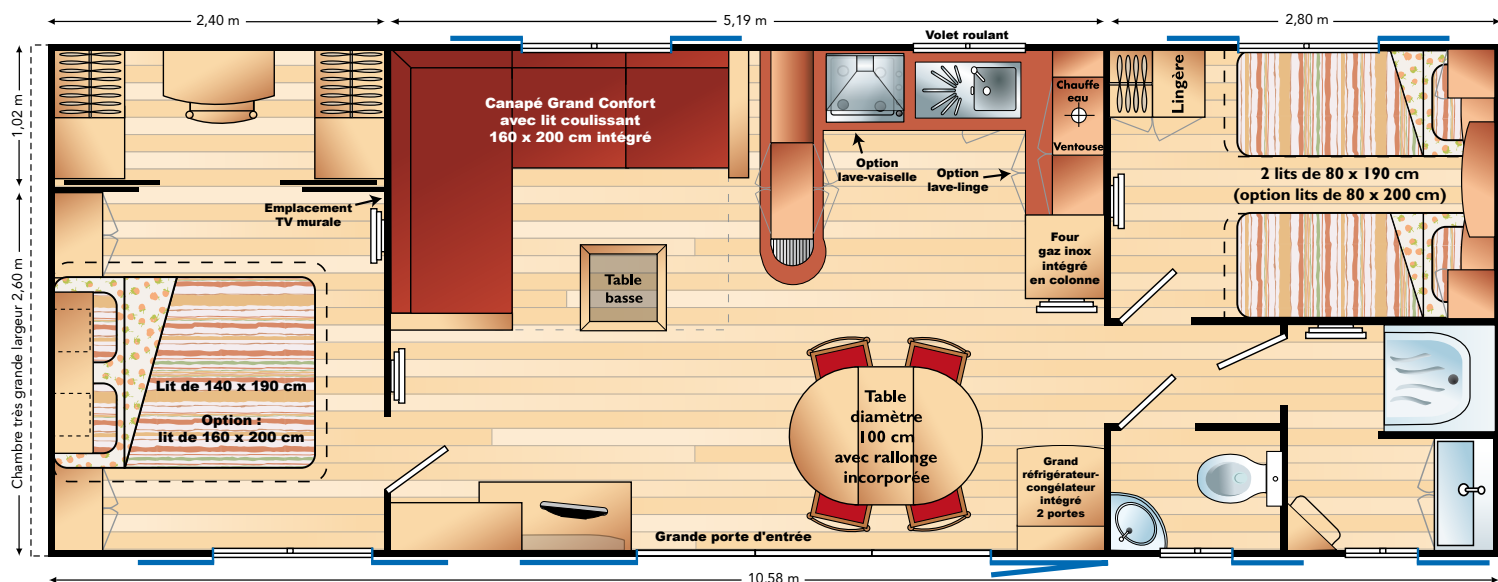

Emeraude 2010

10,84 x 4,00 m. - 2 chambres
4 à 6 personnes - 40,00 m²

Bardage beige de série

- **Dimensions : 10,84 x 4,00 m.** (hors-tout)
- **Superficie** (occupation au sol) = **40,00 m²**
- **Couchage : 4 à 6 personnes**
- **2 chambres + lit convertible dans le séjour**
- **Équipement Grand Confort : réfrigérateur-congélateur 257 l. intégré, canapé Grand Confort, volets battant/roulant sur toutes les fenêtres et la porte d'entrée.**

Dimensions : 10,84 x 4,00 m. (hors-tout)

2 chambres + lit convertible dans le séjour

Superficie (Long. x Larg ext. MH : 10,58 m x 3,78 m) = **40,00 m²**

Couchage : 4 à 6 personnes

Construction - isolation

Séjour (plafond rampant : 2,08 / 2,46 m)

- Canapé Grand Confort à microfibres avec lit coulissant intégré de 160 x 200 cm, tissu traité anti-taches Teflon® et anti-moisissures Sanitized®
- Meuble avec portes cadres vitrées
- Table basse de salon à roulettes avec plateau verre
- Voilage - Rideaux souples avec embrases - Meuble TV

Chambre enfants

- 2 lits de 80 x 190 cm (option lits 80 x 200 cm), matelas "Qualité Grand Confort"
- Ensemble de placards - Etagères en tête de lit - Volet battant de série

Salle d'eau et WC

- Cabine de douche thermoformée 80 x 80 cm avec porte en verre Sécurité avec banc en bois exotique
- Vasque grande dimension avec mitigeur luxe
- Extracteur d'air avec interrupteur
- Meuble de rangement en angle de grande dimension
- Grand meuble lavabo avec miroir et tablette