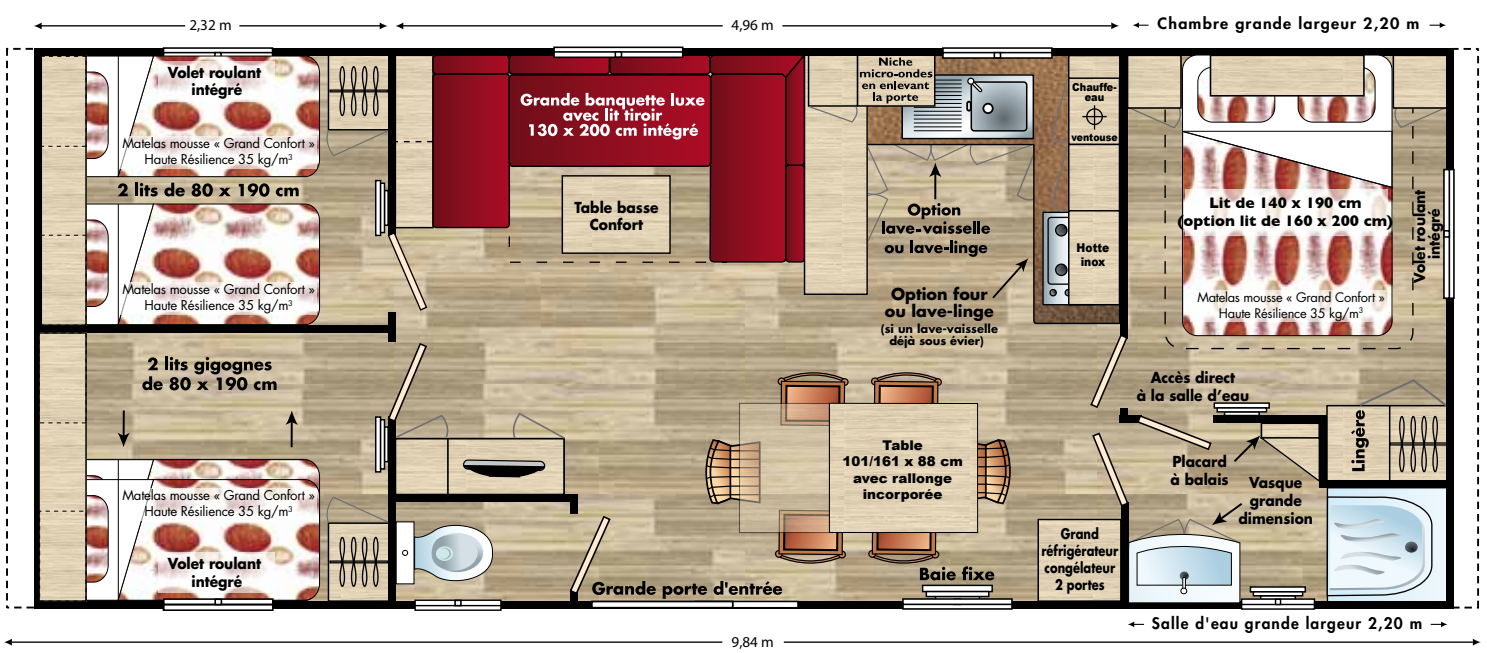

Constellation Confort 2010

9,84 x 4,00 m. - 3 chambres
6 à 8 personnes - 36,50 m²

- **Dimensions** (hors tout, gouttières comprises) : 9,84 x 4 m.
- **Superficie** (occupation au sol) = 36,50 m²
- **Couchage** : 6 à 8 personnes
- **3 chambres + lit tiroir dans le séjour**
- **Équipement Confort** : isolation renforcée, convecteurs dans toutes les pièces, chauffe-eau grande puissance, volet roulant dans les chambres, voilage, banquette luxe, etc.

Dimensions (hors tout, gouttières comprises) : **9,84 x 4 m.**

Superficie (Long. x Larg ext. MH : 9,66 m x 3,78 m) = **36,50 m²**

3 chambres + lit tiroir dans le séjour

Couchage : 6 à 8 personnes

Construction - isolation

- **Châssis "ISOPRO" d'IRM à installation rapide :**

- **Très grande rigidité uniforme** du plancher grâce au châssis **ultra résistant acier galvanisé** et aux lambourdes bois de grande hauteur (165 mm) très rapprochées (tous les 45 cm)

Point fort IRM

Séjour (plafond rampant : 2,08 / 2,46 m)

- Grande banquette luxe multi-coussins avec coffre de rangement à vérin, lit tiroir intégré, tissu traité anti-taches Teflon® et anti-moisissures Sanitized®